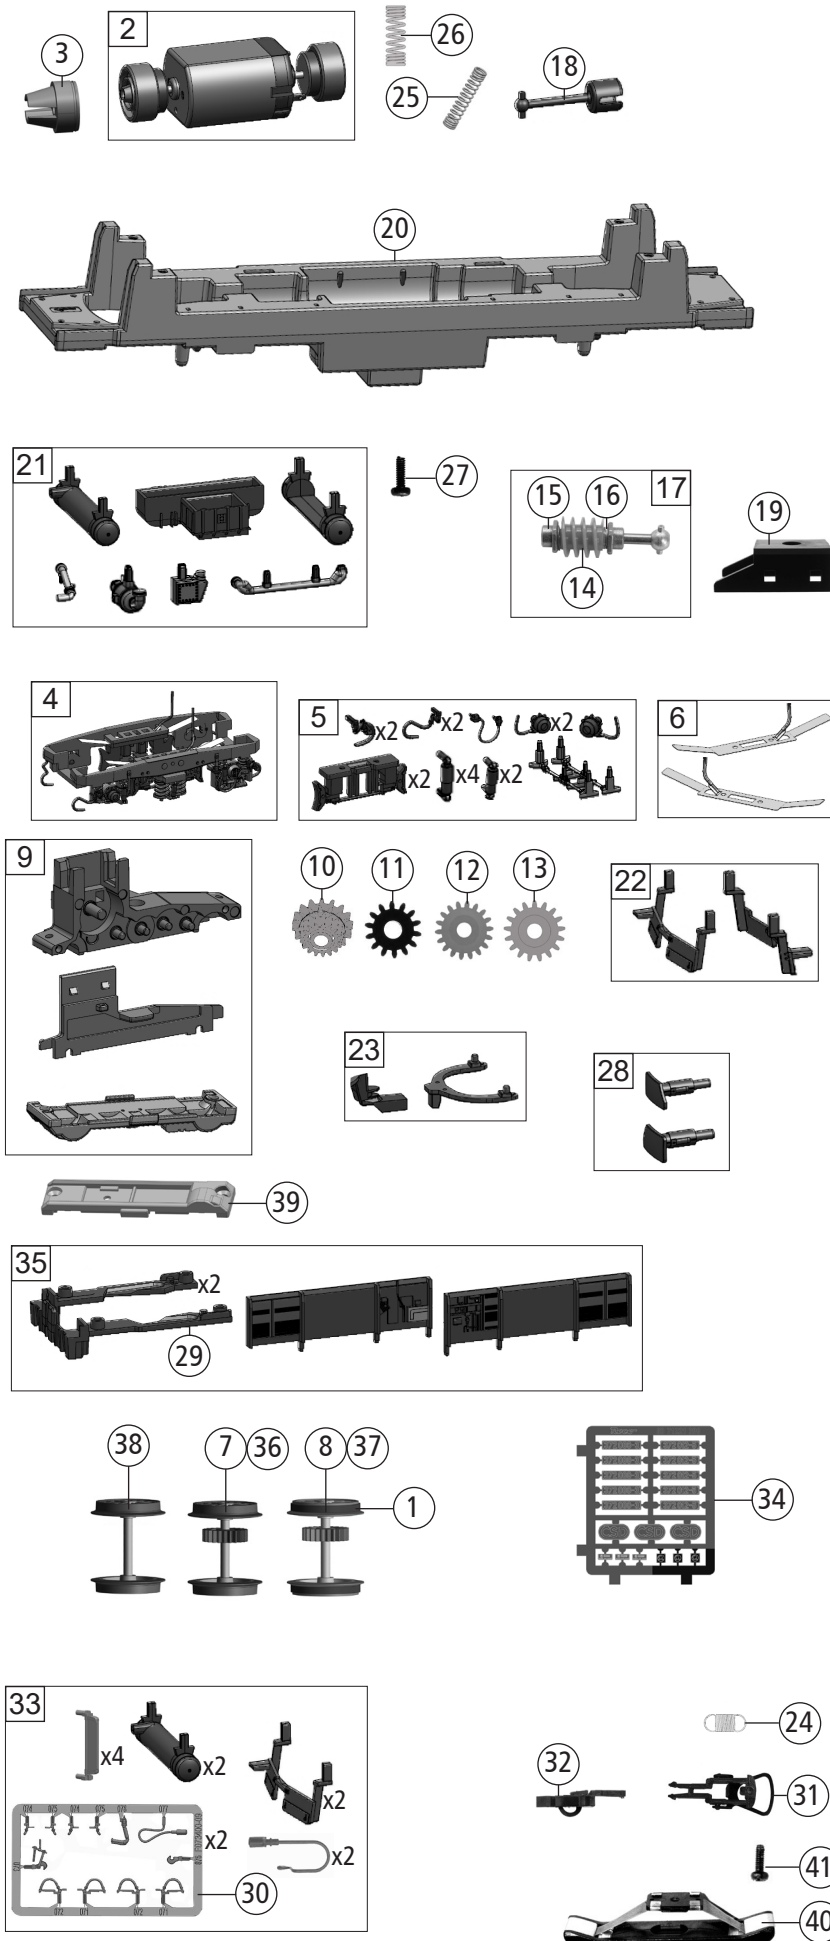

Pos. Nr. Pos.no.	Beschreibung Description	Art.-Nr. Art.no.	Preisgruppe Price bracket
71221	CSD Br 230	=	
71222		=	🔊
79222		~	🔊
1	Haftrings.10Stk.12,9 bis 14,6m Traction tyres	40070	---
2	Motor m.Schwungm.+Kardanschale KM Motor w. flywheel+cardan reception	147378	25
3	Kardanschale kurz 1,5 mm Cardan reception	87129	4
4	DG-Blende kpl. Bogie complete	147511	18
5	Blendensteckteile Bogie plug-in parts	147512	10
6	Radkontakt li+re Wheel contact	147383	8
7	Radsatz m. Zahnrad o. Haftring Wheelset w. gearwh. w/o tr. tyre	147513	11
8	Radsatz m. Zahnrad m. 2Haftringe Wheelset w. gearwh. w/o tr. tyre	147514	12
9	Getriebebesatz 3tlg. Gear set 3 pcs.	147515	12
10	Schneckenzahnrad Worm gearwheel	86419	6
11	Zahnrad Z=14 Gearwheel	111115	3
12	Zahnrad Z=18 Gearwheel	86460	3
13	Zahnrad Z=17 Gearwheel	86418	5
14	Schnecke Wormgear	86704	6
15	Lager f. Schneckenachse Bearing f. wormgear axle	89749	6
16	Beilagscheibe Washer	86108	3
17	Schneckensatz Wormgear set	108995	13
18	Kardanwelle kurz Short cardan shaft	87171	3
19	Schneckendeckel Wormgear cover	122822	4
20	Grundrahmen UT. Lower base frame	147516	12
21	TS - Fahrwerk Part set-undercarriage	147519	11
22	Schienenräumer Vit.+Betr. Railguard	147518	13
23	Deichsel + Kupplungskammer Draw bar+coupling reception	147521	6
24	Zugfeder D=2,5 L=2,7/5,8 mm Draw spring	86208	3
25	M-Kontaktfeder lang D=2,4 L=14,3 mm Motor contact spring long	145560	4
26	M-Kontaktfeder kurz D=2,4 L=7,15 mm Motor contact spring short	145561	4
27	SK-Schraube M1,6x5 mm SK-Screw	115317	4
28	Puffer li.+re. Buffer L+R	138477	6
29	Kinematikplatte Kinematic plate	147522	4
30	TS-Bremsschläuche und Zughaken Part set of brake tubes & coupling hooks	139832	7
31	Standardkupplung Standard coupling	89246	6
32	Kurzkupplung-Vorentkupplung Short coupling- pre-uncoupling	115550	6
33	Zurüstbeutel Bag of accessories	147540	19
34	Tafelsatz Set of panels	147541	12
35	Maschinenraum + Kinematikplatte Machine room+Kinematic plate	147391	13
Wechselstrom			
36	Radsatz m. Zahnrad o. Haftring *AC* Wheelset w. gearwh. w/o tr. tyre	147545	11
37	Radsatz m. Zahnrad m. 2Haftringe *AC* Wheelset w. gearwh. w/o tr. tyre	147546	12
38	Radsatz o. Zahnrad o. Haftring *AC* Wheelset w/o. gearwh. w/o tr. tyre	147547	10
39	Getriebeboden Gears bottom	147548	5
40	Schleifer Slider	86030	14
41	Schraube M1,6x4 mm Screw	85727	3